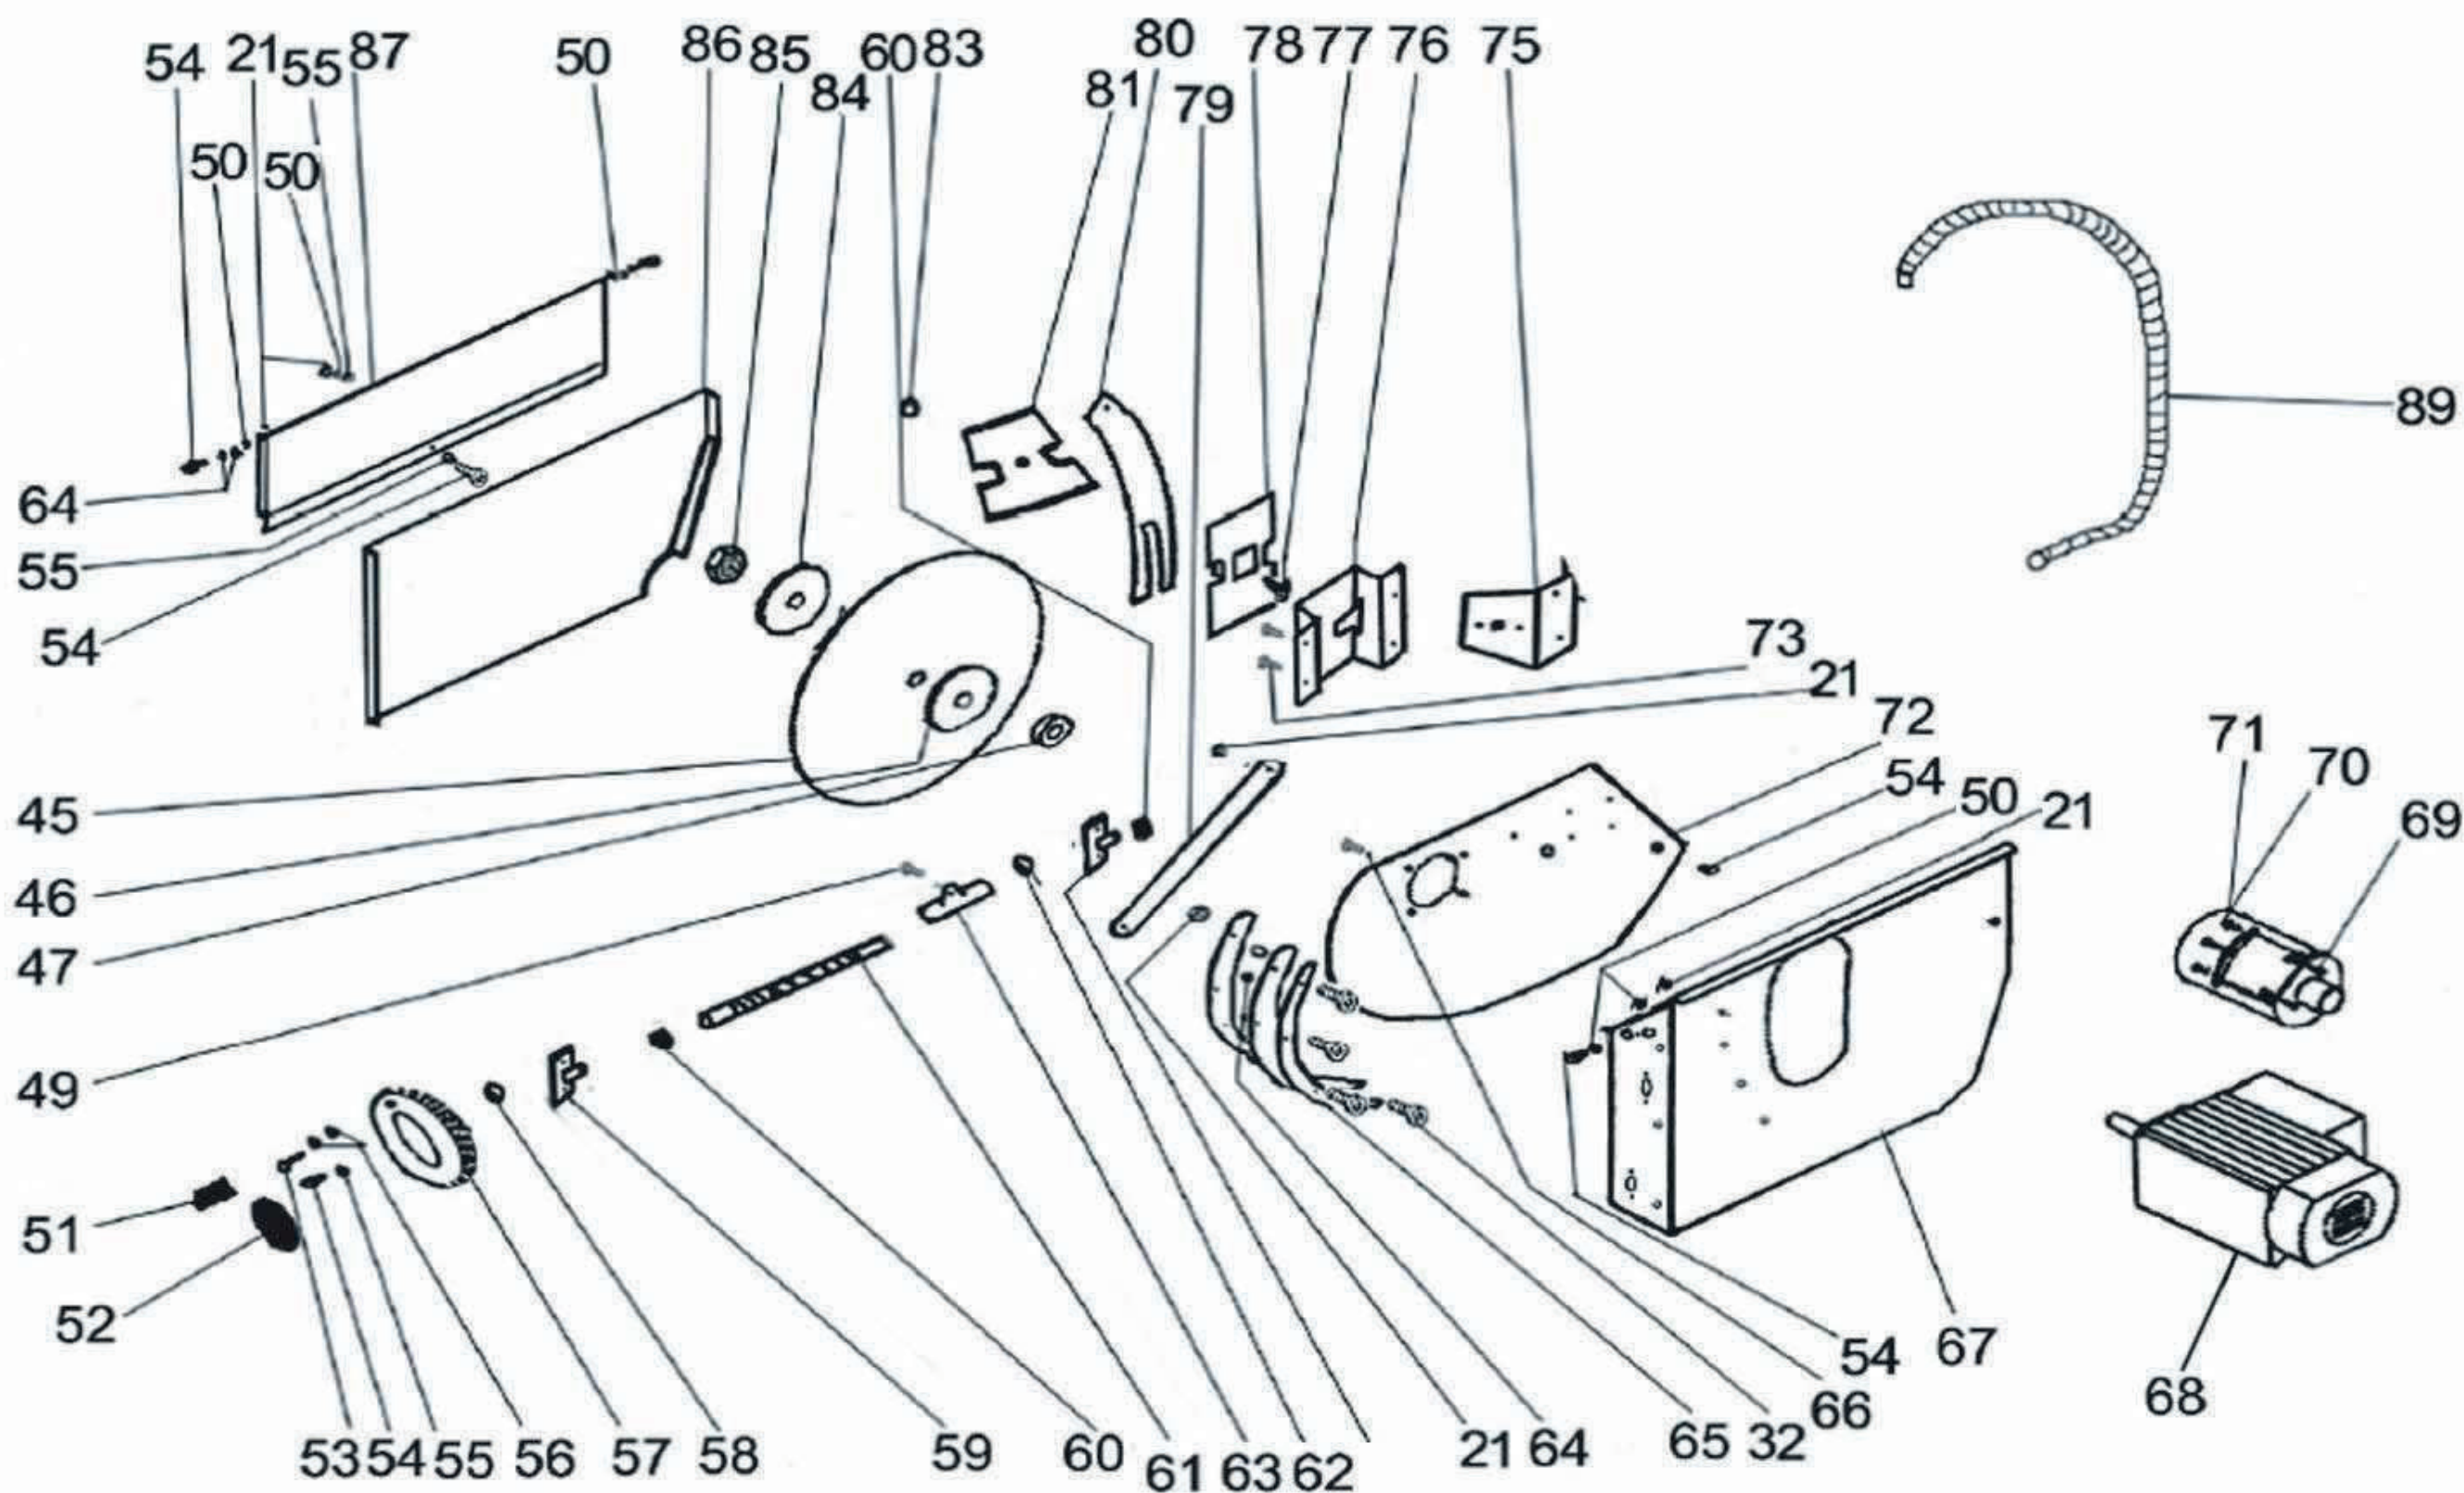

**51.01-SKP-315-230 |
pila stolní kotoučová pr.315mm, 230V**

**51.01-SKP-315-230 |
pila stolní kotoučová pr.315mm, 230V**